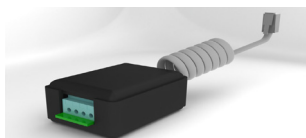

Kit interface alarma
Alarm interface kit
Kit interface alarme

Modelo
Model **11400**
Modèle

Modelo Model Modèle														
S801L	S801L	240	350	250	235	345	195	16	18	1	4	20	2	2
S802L	S802L	330	455	370	325	450	315	47	33	1	5	20	4	2
S803L	S803L	465	455	370	460	450	315	66	43	2	5	20	4	2
S802LL*	S802LL	330	455	370	325	450	315	47	33	1	5	20	4	2
S803LL*	S803LL	465	455	370	460	450	315	66	43	2	5	20	4	2