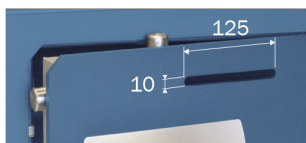

S801L

S802EL

S803L

Conexión mediante Smartphone  
Smartphone connection  
Connexion par Smartphone

Buzón antipesca  
Anti-fishing slot  
Fente anti-pêche

ACCESORIOS ACCESSORIES ACCESSOIRES

Kit cerradura doble intervención  
Two keys control kit  
Kit serrure à double intervention