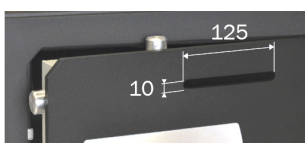

Buzón antipesca

Anti-fishing slot

Fente anti-pêche