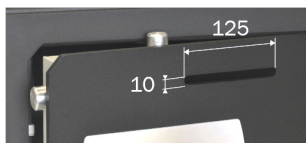

Buzón antipesca

Anti-fishing slot

Fente anti-pêche

ACCESORIOS ACCESSORIES ACCESSOIRES

	Kit cerradura doble intervención Two keys control kit Kit serrure à double intervention	Modelo Model 81400 Modèle
	Kit cerradura doble intervención Two keys control kit Kit serrure à double intervention	Modelo Model 81500 Modèle
	Kit interface alarma Alarm interface kit Kit interface alarme	Modelo Model 11400 Modèle